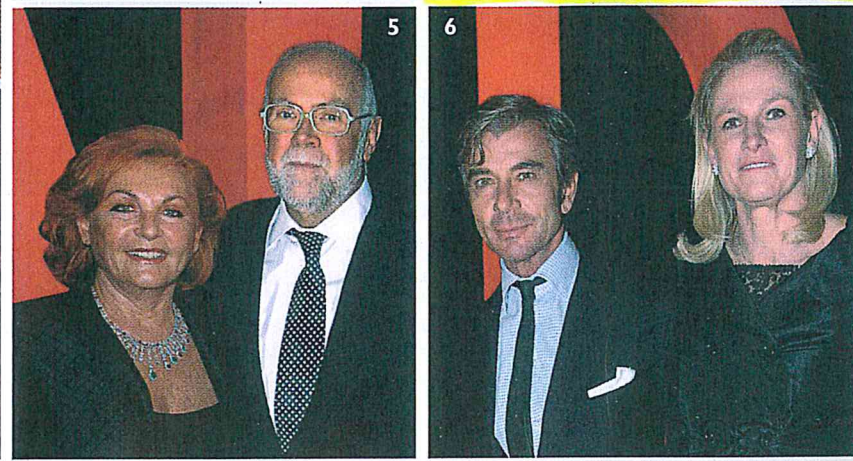

1. Shahnaz Illulian con il figlio Bendis. 2. Romano Ruosi, Silvio Santambrogio, Lorenza Radrizzani, Guido Ruccio. 3. Antonella Salina, Riccardo Ferrero. 4. Marcella Magliola, Massimo Caggiano. 5. Roberta Tagliavini, Renato Missaglia. 6. Michele e Christine Bönan. 7. Cristina Rossi, Maurizio Cossalter. 8. Massimo Listri, Antonio Mazzetti, Angelo Brignolli, Antonio Feraboli.